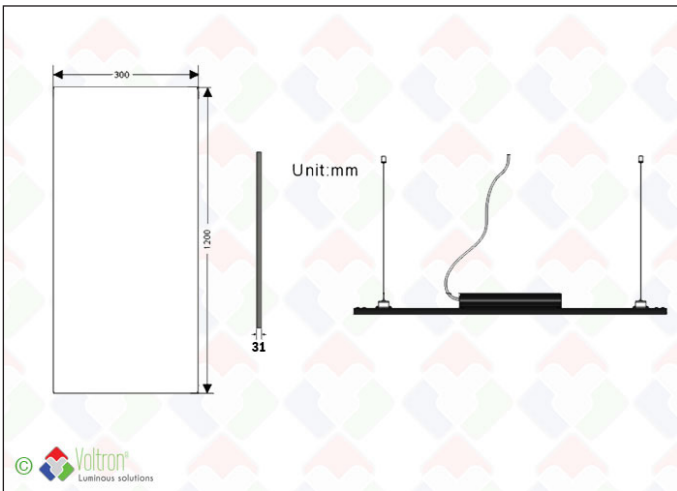

The Frameless

TFHFR-120x30-WW-1050-DIM

VOLTRON® The Frameless is een uiterst modern LED paneel zonder frame. Dankzij een specifiek ontworpen diffuse filter (Mitsubishi) is de lichtverspreiding heel zacht. Hoogwaardige ALU-kaderprofiel en ALU-plaat zorgen voor een optimale koeling en lang behoud van het lichtrendement. Dit Frameless paneel is uitermate geschikt als pendelarmatuur en de mogelijkheid bestaat meerdere panelen naadloos in creatieve patronen aan elkaar vast te koppelen. De montage is ook mogelijk in systeemplafonds, valse wanden (gipsplaat) of zwevende verticale wandmontage met behulp van montagebeugel of set clipsen. Het toestel is standaard dimbaar (0-10VDC, PWM, weerstand, DALI). Het model TFHFR 120x30 WW : Wit ALU-kader - 42W - 1200x300mm - 3674Lm - IP52 - 2700K - L80 >55.000u - CRI >90 - exclusief (dimbare) driver. Steeds 5 jaar garantie.

CCT
2700K

WATT
42W

IP
52

Lumen
3674Lm

CRI Ra
>90

UGR
<19

Lx T_a 25°C
L80 > 55.000

MacAdam
3

120CM

30CM

IK
03

X

DIMMABLE
V

GARANTIE
5