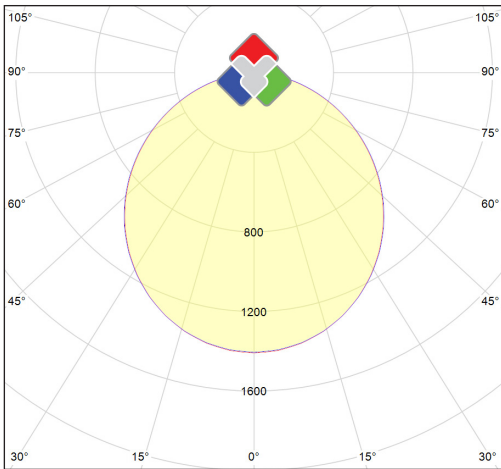

Fotometrische curve

Toepassingen

Kantoorruimtes, vergaderruimtes / Showroom, winkels / Gangen / Klaslokalen / Ophanging mogelijk met het optionele ijzerenkabel set / Montage op plafonds of wanden met optionele beugel / Montage mogelijk met gesloten opbouwbox / Enkel te gebruiken in droge ruimtes (IP20-IP30) / Past in systeemplafonds van 60x60 / 120x30

Extra info

Alle informatie, bestekteksten, foto's, technische tekeningen, aansluitschema's, fotometrische .LDT files, vindt u terug via deze klikbare directe link : <https://www.voltron.be/product/NL/66/1323/The_Frameless--TFHFR-120x30-WW-1050-DIM> of kunnen aangevraagd worden via uw contactpersoon.