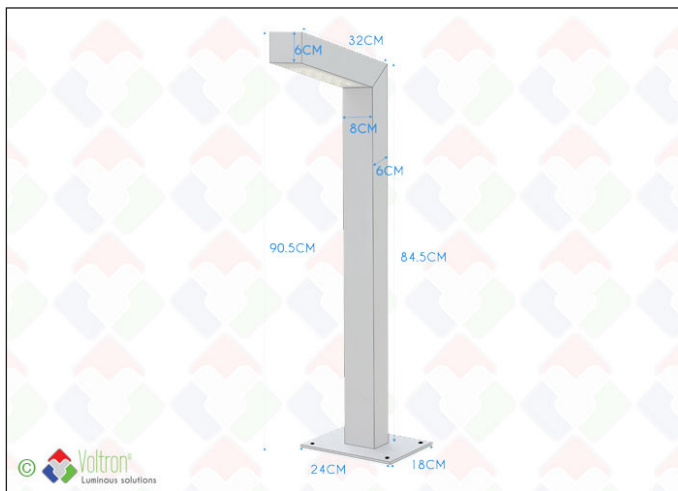

Polo Moderno

PMODERNO-20-WW-85

VOLTRON® professionele LED verlichting voor tuinen/parken of parkings/oprijlanen. Uniek concept met hoog lichtvermogen (> 140Lm/W) en speciale lenzen die voor een grote lichtspreading zorgen. De armatuur is opgebouwd volgens het circulaire principe : voeding en lichtbron zijn snel en makkelijk te vervangen. De waterdichtheid wordt gerealiseerd met een unieke ALU binnenbehuizing i.p.v. rubbers die steeds versterven door vocht en UV-licht. De armatuur is opgebouwd uit geannodiseerd ALU 80x60x4mm met voetplaat. Type : PMODERNO-20-WW-85 : 20W - 2700K - CREE XBD Power LEDs (10x) - 2845Lm - voeding MeanWell inclusief - IP65 - Hoogte = 850mm - Kleur = zwart (AkzoNobel). Garantie = 5 jaar.

Technische gegevens

Productnummer	Barcode	Lichtkleur(CCT)	IP waarde	Led chip
PMODER- NO-20-WW-85	LH-1195	2700K	65	CREE XBD
Voltage	Wattage	Hoogte	Diepte	Breedte
220v	20W	90,5CM	32CM	8CM
Afwerkingskleur	CRI	Lxx @Ta=25°C	UGR	MacAdam
Zwart	>83	L80 >40.000	<22	3
Spreidingshoek	Lumen	Driver ingesloten	Constante stroom	Verpakt per
30°90°	2845Lm	V	V	1

Bestektekst*

VOLTRON® professionele LED verlichting voor tuinen/parken of parkings/oprijlanen. Uniek concept met hoog lichtvermogen (> 140Lm/W) en speciale lenzen die voor een grote lichtspreiding zorgen. De armatuur is opgebouwd volgens het circulaire principe : voeding en lichtbron zijn snel en makkelijk te vervangen. De waterdichtheid wordt gerealiseerd met een unieke ALU binnenbehuizing i.p.v. rubbers die steeds versterven door vocht en UV-licht. De armatuur is opgebouwd uit geanodiseerd ALU 80x60x4mm met voetplaat. Type : PMODERNO-20-WW-85 : 20W - 2700K - CREE XBD Power LEDs (10x) - 2845Lm - voeding MeanWell inclusief - IP65 - Hoogte = 850mm - Kleur = zwart (AkzoNobel). Garantie = 5 jaar.