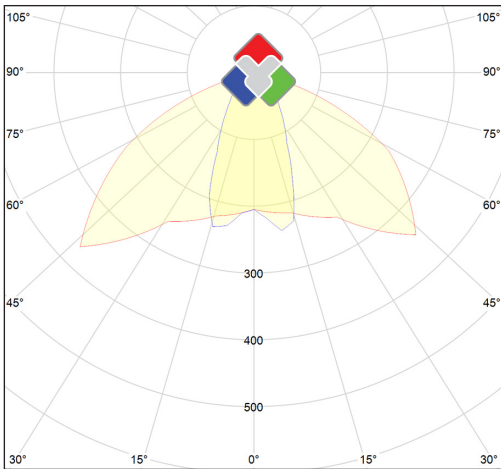

Technische gegevens

Productnummer	Barcode	Lichtkleur(CCT)	IP waarde	Led chip
PMODER- NO-20-WW-85	LH-1195	2700K	65	CREE XBD
Voltage	Wattage	Hoogte	Diepte	Breedte
220v	20W	90,5CM	32CM	8CM
Afwerkingskleur	CRI	Lxx @Ta=25°C	UGR	MacAdam
Zwart	>83	L80 >40.000	<22	3
Spreidingshoek	Lumen	Driver ingesloten	Constante stroom	Verpakt per
30°90°	2845Lm	V	V	1

* Beschikbaar op de website

Fotometrische curve

Toepassingen

Tuinverlichting voor middelgrote en grote tuinen / Tuinpad verlichting / Kantoor oprijlanen / Uniek concept van 20W met speciale lenzen zorgt voor grote lichtspreiding