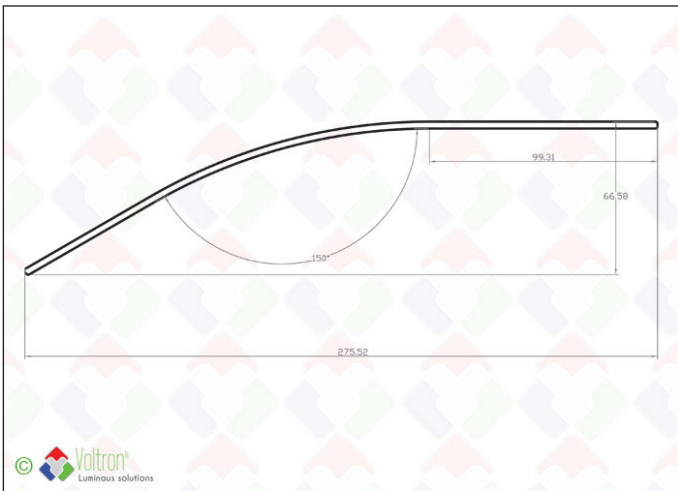

Led aluminium profielen

PF-K-R-ARM

VOLTRON® enkelvoudige ronde aluminium LED profielen Ø 24mm.

Toebehoren : PF-K-R-ARM: steeds per set. Dient om het profiel PF-K-R zwevend op te hangen.

Technische gegevens

Productnummer	Barcode	Hoogte	Lengte	Breedte
PF-K-R-ARM	LH-1043	6,658CM	27,55CM	-
Diameter	Afwerkingskleur	UL94	Aluminium	Verpakt per
-	-	UL94V-2	6063-T5	2
Volle verpakking				
-				

Bestektekst*

Ijzere armen met stroomdoorvoer om het profiel PF-K-R-MI op te hangen aan wanden als spiegelverlichting of als verlichting van kunstwerken.