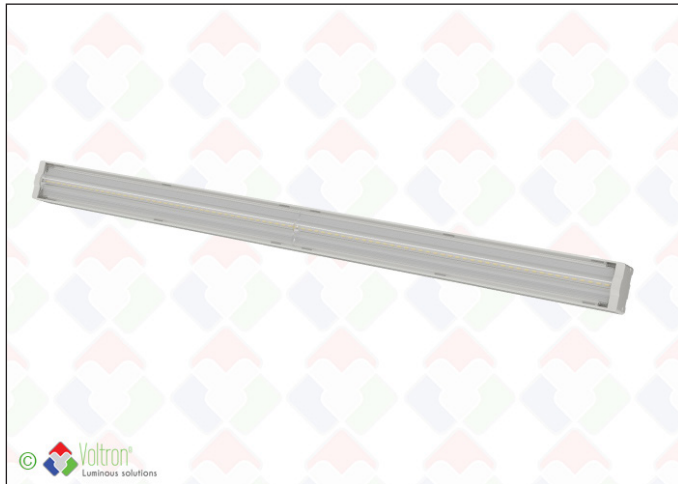

# OR modules 60cm

## OR-600-4000K-SA25-W

OR-modules by VOLTRON® zijn een volledig 'circulair' ALU 'slide & click' LED-systeem voor LEXI en LINER SLIM. Hoogwaardige ALU zorgt voor extra stevigheid, een optimale koeling en lang behoud van het lichtrendement. Standaard in combinatie met niet dimbare Vossloh-Schwabe driver (ook beschikbaar in versie DALI- dimbaar). Werken op een systeem van constante stroom waarbij instelbare vermogens en lichtsterktes kunnen worden aangepast. TYPE OR-600-4000K-SA25-W - 600mm - 4000K - Single Angle 25° - wit - IP20 klasse. Geschikt voor o.a. kantoren, showrooms, winkels, gangen en inkomhallen, klaslokalen. Steeds 5 jaar garantie. ENEC gekeurd

## Technische gegevens

Productnummer	Barcode	Lichtkleur(CCT)	IP waarde	CRI Ra
OR-600-4000K-SA25-W	LH-1811	4000K	20	>85
Lengte	Breedte	Hoogte	Dimbaar	Afwerkingskleur
564mm	37mm	37,4mm	V	Wit
Spreidingshoek	Lxx @Ta=25°C	UGR	IK	Constance stroom
SA25°	L80 >50.000	<19	03	V

## Bestektekst\*

OR-modules is een lichtbron die gebruikt kan worden op de LEXI LED PANELS en THE LINER SLIM lampen. Deze modules zijn voorzien van de Slide & Click adapters om zonder gereedschap te monteren. De lichtmodule heeft een lengte van 564mm en een hoogte van 37,4mm en een breedte van 37mm. De Kelvin waarde is 4000K en de afwerkingslakkleur is Wit. De CRI-waarde van de lichtbron is >85 en de LB-waarde is L80 >50.000. De UGR van de lens is <19 en heeft een lichthoek van SA25°. De gebruikte ledchip is een Lumiled SMD2835. De garantie op de module is 5 jaar.