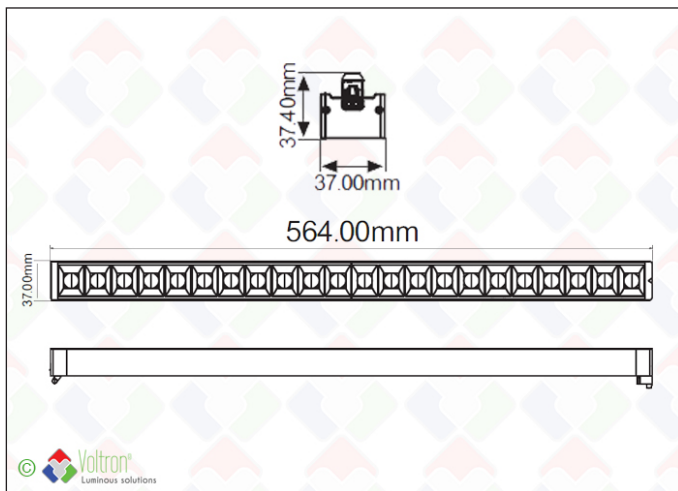

# OR modules 60cm

## Technische gegevens

Productnummer	Barcode	Lichtkleur(CCT)	IP waarde	CRI Ra
OR-600-4000K-SA25-W	LH-1811	4000K	20	>85
Lengte	Breedte	Hoogte	Dimbaar	Afwerkingskleur
564mm	37mm	37,4mm	V	Wit
Spreidingshoek	Lxx @Ta=25°C	UGR	IK	Constance stroom
SA25°	L80 >50.000	<19	03	V

## Bestektekst\*

OR-modules is een lichtbron die gebruikt kan worden op de LEXI LED PANELS en THE LINER SLIM lampen. Deze modules zijn voorzien van de Slide & Click adapters om zonder gereedschap te monteren. De lichtmodule heeft een lengte van 564mm en een hoogte van 37,4mm en een breedte van 37mm. De Kelvin waarde is 4000K en de afwerkingslakkleur is Wit. De CRI-waarde van de lichtbron is >85 en de LB-waarde is L80 >50.000. De UGR van de lens is <19 en heeft een lichthoek van SA25°. De gebruikte ledchip is een Lumiled SMD2835. De garantie op de module is 5 jaar.