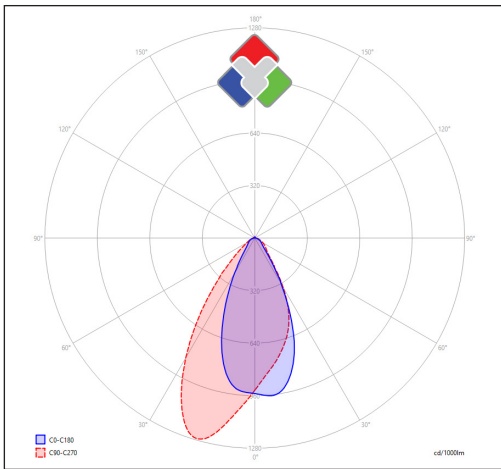

## Technische gegevens

Productnummer	Barcode	Lichtkleur(CCT)	IP waarde	CRI Ra
OR-600-4000K-SA25-W	LH-1811	4000K	20	>85
Lengte	Breedte	Hoogte	Dimbaar	Afwerkingskleur
564mm	37mm	37,4mm	V	Wit
Spreidingshoek	Lxx @Ta=25°C	UGR	IK	Constance stroom
SA25°	L80 >50.000	<19	03	V

## Bestektekst\*

OR-modules is een lichtbron die gebruikt kan worden op de LEXI LED PANELS en THE LINER SLIM lampen. Deze modules zijn voorzien van de Slide & Click adapters om zonder gereedschap te monteren. De lichtmodule heeft een lengte van 564mm en een hoogte van 37,4mm en een breedte van 37mm. De Kelvin waarde is 4000K en de afwerkingslakkleur is Wit. De CRI-waarde van de lichtbron is >85 en de LB-waarde is L80 >50.000. De UGR van de lens is <19 en heeft een lichthoek van SA25°. De gebruikte ledchip is een Lumiled SMD2835. De garantie op de module is 5 jaar.

## Fotometrische curve