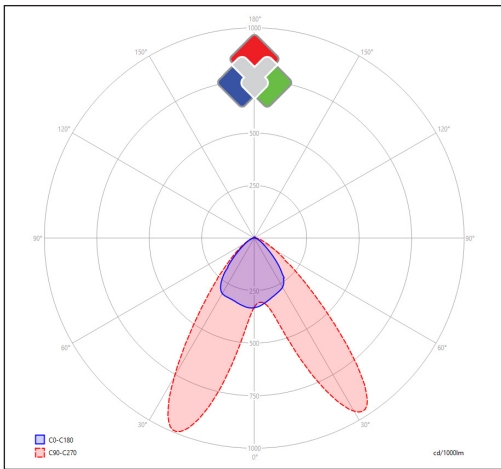

## Technische gegevens

Productnummer	Barcode	Lichtkleur(CCT)	IP waarde	CRI Ra
OR-600-4000K-DA25-W	LH-1815	4000K	20	>85
Lengte	Breedte	Hoogte	Dimbaar	Afwerkingskleur
564mm	37mm	37,4mm	V	Wit
Spreidingshoek	Lxx @Ta=25°C	UGR	IK	Constance stroom
DA25°	L80 >50.000	<19	03	V

## Bestektekst\*

OR-modules is een lichtbron die gebruikt kan worden op de LEXI LED PANELS en THE LINER SLIM lampen. Deze modules zijn voorzien van de Slide & Click adapters om zonder gereedschap te monteren. De lichtmodule heeft een lengte van 564mm en een hoogte van 37,4mm en een breedte van 37mm. De Kelvin waarde is 4000K en de afwerkingslakkleur is Wit. De CRI-waarde van de lichtbron is >85 en de LB-waarde is L80 >50.000. De UGR van de lens is <19 en heeft een lichthoek van DA25°. De gebruikte ledchip is een Lumiled SMD2835. De garantie op de module is 5 jaar.

## Fotometrische curve