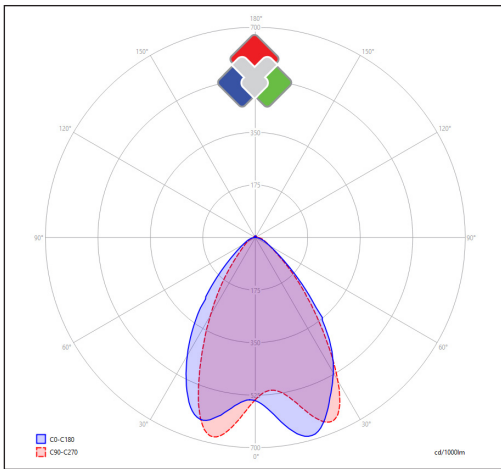

## Technische gegevens

Productnummer	Barcode	Lichtkleur(CCT)	IP waarde	CRI Ra
OR-600-4000K-60-W	LH-1799	4000K	20	>85
Lengte	Breedte	Hoogte	Dimbaar	Afwerkingskleur
564mm	37mm	37,4mm	V	Wit
Spreidingshoek	Lxx @Ta=25°C	UGR	IK	Constante stroom
60°	L80 >50.000	<19	03	V

## Bestektekst\*

OR-modules is een lichtbron die gebruikt kan worden op de LEXI LED PANELS en THE LINER SLIM lampen. Deze modules zijn voorzien van de Slide & Click adapters om zonder gereedschap te monteren. De lichtmodule heeft een lengte van 564mm en een hoogte van 37,4mm en een breedte van 37mm. De Kelvin waarde is 4000K en de afwerkingslakkleur is Wit. De CRI-waarde van de lichtbron is >85 en de LB-waarde is L80 >50.000. De UGR van de lens is <19 en heeft een lichthoek van 60°. De gebruikte ledchip is een Lumiled SMD2835. De garantie op de module is 5 jaar.

## Fotometrische curve