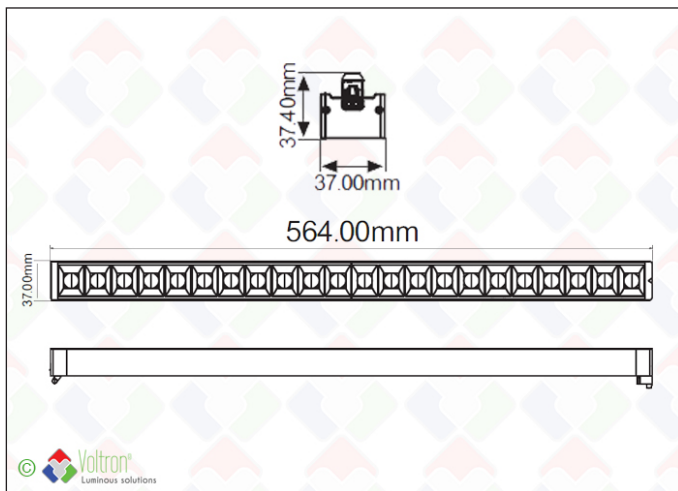

# OR modules 60cm

## Technische gegevens

Productnummer	Barcode	Lichtkleur(CCT)	IP waarde	CRI Ra
OR-600-4000K-60-W	LH-1799	4000K	20	>85
Lengte	Breedte	Hoogte	Dimbaar	Afwerkingskleur
564mm	37mm	37,4mm	V	Wit
Spreidingshoek	Lxx @Ta=25°C	UGR	IK	Constante stroom
60°	L80 >50.000	<19	03	V

## Bestektekst\*

OR-modules is een lichtbron die gebruikt kan worden op de LEXI LED PANELS en THE LINER SLIM lampen. Deze modules zijn voorzien van de Slide & Click adapters om zonder gereedschap te monteren. De lichtmodule heeft een lengte van 564mm en een hoogte van 37,4mm en een breedte van 37mm. De Kelvin waarde is 4000K en de afwerkingslakkleur is Wit. De CRI-waarde van de lichtbron is >85 en de LB-waarde is L80 >50.000. De UGR van de lens is <19 en heeft een lichthoek van 60°. De gebruikte ledchip is een Lumiled SMD2835. De garantie op de module is 5 jaar.