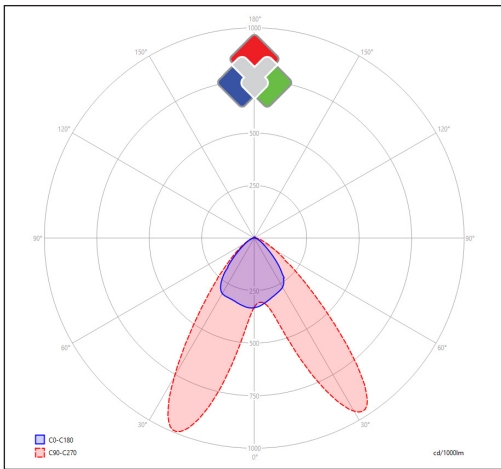

## Technische gegevens

Productnummer	Barcode	Lichtkleur(CCT)	IP waarde	CRI Ra
OR-600-3000K-DA25-B	LH-1814	3000K	20	>85
Lengte	Breedte	Hoogte	Dimbaar	Afwerkingskleur
564mm	37mm	37,4mm	V	Zwart
Spreidingshoek	Lxx @Ta=25°C	UGR	IK	Constance stroom
DA25°	L80 >50.000	<19	03	V

## Bestektekst\*

OR-modules is een lichtbron die gebruikt kan worden op de LEXI LED PANELS en THE LINER SLIM lampen. Deze modules zijn voorzien van de Slide & Click adapters om zonder gereedschap te monteren. De lichtmodule heeft een lengte van 564mm en een hoogte van 37,4mm en een breedte van 37mm. De Kelvin waarde is 3000K en de afwerkingslakkleur is Zwart. De CRI-waarde van de lichtbron is >85 en de LB-waarde is L80 >50.000. De UGR van de lens is <19 en heeft een lichthoek van DA25°. De gebruikte ledchip is een Lumiled SMD2835. De garantie op de module is 5 jaar.

## Fotometrische curve