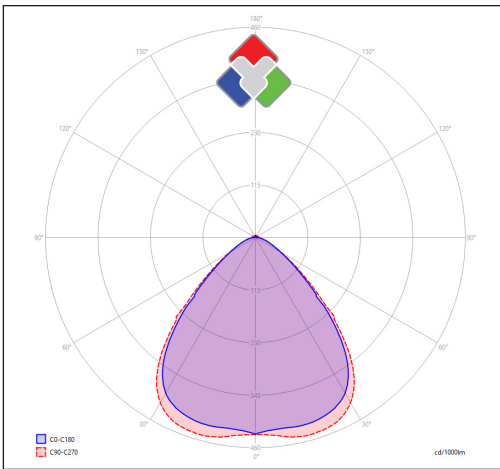

## Technische gegevens

Productnummer	Barcode	Lichtkleur(CCT)	IP waarde	CRI Ra
OR-600-3000K-90-B	LH-1802	3000K	20	>85
Lengte	Breedte	Hoogte	Dimbaar	Afwerkingskleur
564mm	37mm	37,4mm	V	Zwart
Spreidingshoek	Lxx @Ta=25°C	UGR	IK	Constance stroom
90°	L80 >50.000	<19	03	V

## Bestektekst\*

OR-modules is een lichtbron die gebruikt kan worden op de LEXI LED PANELS en THE LINER SLIM lampen. Deze modules zijn voorzien van de Slide & Click adapters om zonder gereedschap te monteren. De lichtmodule heeft een lengte van 564mm en een hoogte van 37,4mm en een breedte van 37mm. De Kelvin waarde is 3000K en de afwerkingslakkleur is Zwart. De CRI-waarde van de lichtbron is >85 en de LB-waarde is L80 >50.000. De UGR van de lens is <19 en heeft een lichthoek van 90°. De gebruikte ledchip is een Lumiled SMD2835. De garantie op de module is 5 jaar.

## Fotometrische curve