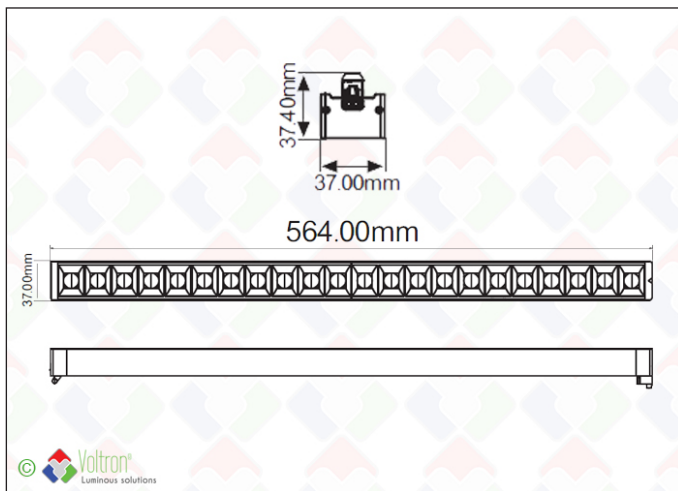

# OR modules 60cm

## Technische gegevens

Productnummer	Barcode	Lichtkleur(CCT)	IP waarde	CRI Ra
OR-600-3000K-90-B	LH-1802	3000K	20	>85
Lengte	Breedte	Hoogte	Dimbaar	Afwerkingskleur
564mm	37mm	37,4mm	V	Zwart
Spreidingshoek	Lxx @Ta=25°C	UGR	IK	Constance stroom
90°	L80 >50.000	<19	03	V

## Bestektekst\*

OR-modules is een lichtbron die gebruikt kan worden op de LEXI LED PANELS en THE LINER SLIM lampen. Deze modules zijn voorzien van de Slide & Click adapters om zonder gereedschap te monteren. De lichtmodule heeft een lengte van 564mm en een hoogte van 37,4mm en een breedte van 37mm. De Kelvin waarde is 3000K en de afwerkingslakkleur is Zwart. De CRI-waarde van de lichtbron is >85 en de LB-waarde is L80 >50.000. De UGR van de lens is <19 en heeft een lichthoek van 90°. De gebruikte ledchip is een Lumiled SMD2835. De garantie op de module is 5 jaar.