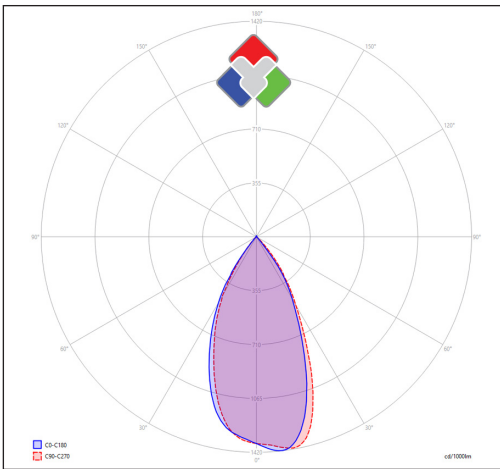

## Technische gegevens

Productnummer	Barcode	Lichtkleur(CCT)	IP waarde	CRI Ra
OR-1500-4000K-UGR16-W	LH-1867	4000K	20	>85
Lengte	Breedte	Hoogte	Dimbaar	Afwerkingskleur
1464mm	37mm	37,4mm	V	Wit
Spreidingshoek	Lxx @Ta=25°C	UGR	IK	Constance stroom
60°	L80 >50.000	<16	03	V

## Bestektekst\*

OR-modules is een lichtbron die gebruikt kan worden op de LEXI LED PANELS en THE LINER SLIM lampen. Deze modules zijn voorzien van de Slide & Click adapters om zonder gereedschap te monteren. De lichtmodule heeft een lengte van 1464mm en een hoogte van 37,4mm en een breedte van 37mm. De Kelvin waarde is 4000K en de afwerkingslakkleur is Wit. De CRI-waarde van de lichtbron is >85 en de LB-waarde is L80 >50.000. De UGR van de lens is <16 en heeft een lichthoek van 60°. De gebruikte ledchip is een Lumiled SMD2835. De garantie op de module is 5 jaar.

## Fotometrische curve