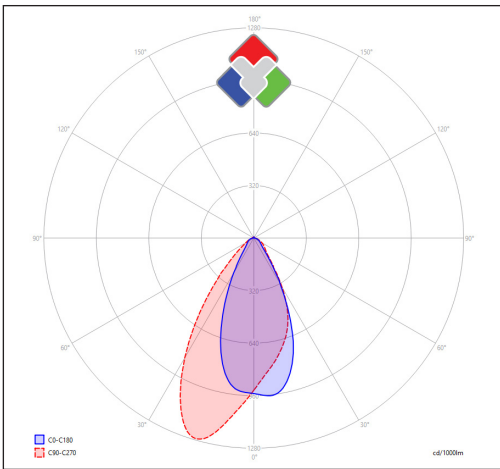

Fotometrische curve

Toepassingen

Kantoorruimtes / vergaderruimtes / showroom / winkels / gangen / klaslokalen

Extra info

Alle informatie, bestekteksten, foto's, technische tekeningen, aansluitschema's, fotometrische .LDT files, vindt u terug via deze klikbare directe link : <https://www.voltron.be/product/NL/82/1851/OR_modules_1500cm--OR-1500-4000K-SA25-W> of kunnen aangevraagd worden via uw contactpersoon.