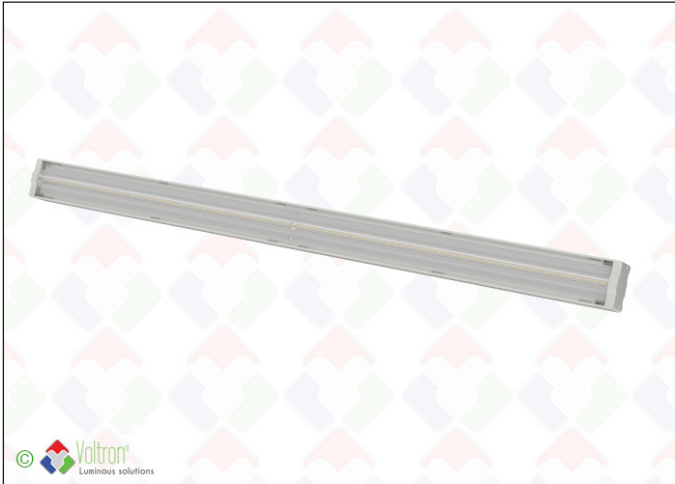

OR modules 1500cm

OR-1500-4000K-SA25-W

OR-modules by VOLTRON® zijn een volledig 'circulair' ALU 'slide & click' LED-systeem voor LEXI en LINER SLIM. Hoogwaardige ALU zorgt voor extra stevigheid, een optimale koeling en lang behoud van het lichtrendement. Standaard in combinatie met niet dimbare Vossloh-Schwabe driver (ook beschikbaar in versie DALI- dimbaar). Werken op een systeem van constante stroom waarbij instelbare vermogens en lichtsterktes kunnen worden aangepast. TYPE OR-1500-4000K-SA25-W - 1500mm - 4000K - Single Angle 25° - wit - IP20 klasse. Geschikt voor o.a. kantoren, showrooms, winkels, gangen en inkomhallen, klaslokalen. Steeds 5 jaar garantie. ENEC gekeurd

Technische gegevens

Productnummer	Barcode	Lichtkleur(CCT)	IP waarde	CRI Ra
OR-1500-4000K-SA25-W	LH-1851	4000K	20	>85
Lengte	Breedte	Hoogte	Dimbaar	Afwerkingskleur
1464mm	37mm	37,4mm	V	Wit
Spreidingshoek	Lxx @Ta=25°C	UGR	IK	Constance stroom
SA25°	L80 >50.000	<19	03	V

Bestektekst*

OR-modules is een lichtbron die gebruikt kan worden op de LEXI LED PANELS en THE LINER SLIM lampen. Deze modules zijn voorzien van de Slide & Click adapters om zonder gereedschap te monteren. De lichtmodule heeft een lengte van 1464mm en een hoogte van 37,4mm en een breedte van 37mm. De Kelvin waarde is 4000K en de afwerkingslakkleur is Wit. De CRI-waarde van de lichtbron is >85 en de LB-waarde is L80 >50.000. De UGR van de lens is <19 en heeft een lichthoek van SA25°. De gebruikte ledchip is een Lumiled SMD2835. De garantie op de module is 5 jaar.

* Beschikbaar op de website

Fotometrische curve

Toepassingen

Kantoorruimtes / vergaderruimtes / showroom / winkels / gangen / klaslokalen

Extra info

Alle informatie, bestekteksten, foto's, technische tekeningen, aansluitschema's, fotometrische .LDT files, vindt u terug via deze klikbare directe link : https://www.voltron.be/product/NL/82/1851/OR_modules_1500cm--OR-1500-4000K-SA25-W of kunnen aangevraagd worden via uw contactpersoon.