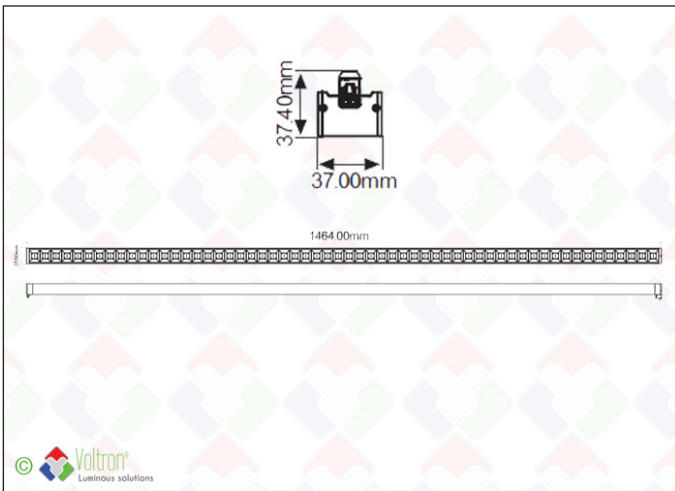

OR modules 1500cm

OR-1500-4000K-SA25-W

OR-modules by VOLTRON® zijn een volledig 'circulair' ALU 'slide & click' LED-systeem voor LEXI en LINER SLIM. Hoogwaardige ALU zorgt voor extra stevigheid, een optimale koeling en lang behoud van het lichtrendement. Standaard in combinatie met niet dimbare Vossloh-Schwabe driver (ook beschikbaar in versie DALI- dimbaar). Werken op een systeem van constante stroom waarbij instelbare vermogens en lichtsterktes kunnen worden aangepast. TYPE OR-1500-4000K-SA25-W - 1500mm - 4000K - Single Angle 25° - wit - IP20 klasse. Geschikt voor o.a. kantoren, showrooms, winkels, gangen en inkomhallen, klaslokalen. Steeds 5 jaar garantie. ENEC gekeurd

Technische gegevens

Productnummer	Barcode	Lichtkleur(CCT)	IP waarde	CRI Ra
OR-1500-4000K-SA25-W	LH-1851	4000K	20	>85
Lengte	Breedte	Hoogte	Dimbaar	Afwerkingskleur
1464mm	37mm	37,4mm	V	Wit
Spreidingshoek	Lxx @Ta=25°C	UGR	IK	Constance stroom
SA25°	L80 >50.000	<19	03	V

Bestektekst*

OR-modules is een lichtbron die gebruikt kan worden op de LEXI LED PANELS en THE LINER SLIM lampen. Deze modules zijn voorzien van de Slide & Click adapters om zonder gereedschap te monteren. De lichtmodule heeft een lengte van 1464mm en een hoogte van 37,4mm en een breedte van 37mm. De Kelvin waarde is 4000K en de afwerkingslakkleur is Wit. De CRI-waarde van de lichtbron is >85 en de LB-waarde is L80 >50.000. De UGR van de lens is <19 en heeft een lichthoek van SA25°. De gebruikte ledchip is een Lumiled SMD2835. De garantie op de module is 5 jaar.

* Beschikbaar op de website

Fotometrische curve

Toepassingen

Kantoorruimtes / vergaderruimtes / showroom / winkels / gangen / klaslokalen

Extra info

Alle informatie, bestekteksten, foto's, technische tekeningen, aansluitschema's, fotometrische .LDT files, vindt u terug via deze klikbare directe link : https://www.voltron.be/product/NL/82/1851/OR_modules_1500cm--OR-1500-4000K-SA25-W of kunnen aangevraagd worden via uw contactpersoon.