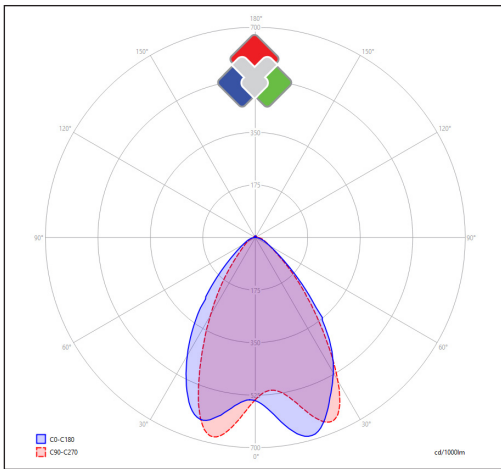

## Technische gegevens

Productnummer	Barcode	Lichtkleur(CCT)	IP waarde	CRI Ra
OR-1500-4000K-60-W	LH-1839	4000K	20	>85
Lengte	Breedte	Hoogte	Dimbaar	Afwerkingskleur
1464mm	37mm	37,4mm	V	Wit
Spreidingshoek	Lxx @Ta=25°C	UGR	IK	Constance stroom
60°	L80 >50.000	<19	03	V

## Bestektekst\*

OR-modules is een lichtbron die gebruikt kan worden op de LEXI LED PANELS en THE LINER SLIM lampen. Deze modules zijn voorzien van de Slide & Click adapters om zonder gereedschap te monteren. De lichtmodule heeft een lengte van 1464mm en een hoogte van 37,4mm en een breedte van 37mm. De Kelvin waarde is 4000K en de afwerkingslakkleur is Wit. De CRI-waarde van de lichtbron is >85 en de LB-waarde is L80 >50.000. De UGR van de lens is <19 en heeft een lichthoek van 60°. De gebruikte ledchip is een Lumiled SMD2835. De garantie op de module is 5 jaar.

## Fotometrische curve