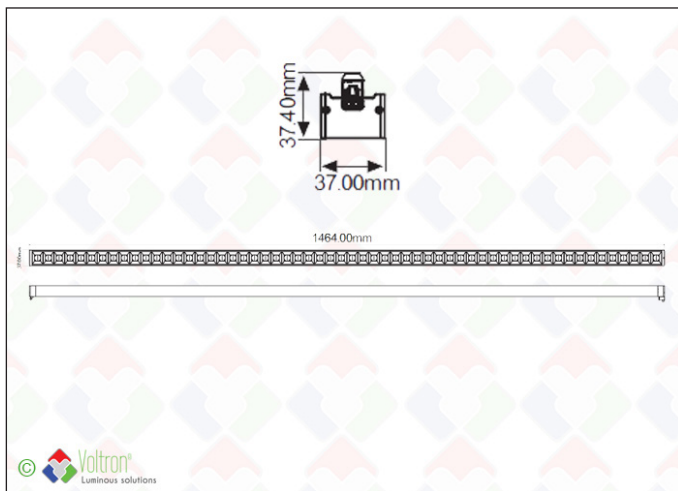

# OR modules 1500cm

## OR-1500-4000K-60-W

OR-modules by VOLTRON® zijn een volledig 'circulair' ALU 'slide & click' LED-systeem voor LEXI en LINER SLIM. Hoogwaardige ALU zorgt voor extra stevigheid, een optimale koeling en lang behoud van het lichtrendement. Standaard in combinatie met niet dimbare Vossloh-Schwabe driver (ook beschikbaar in versie DALI- dimbaar). Werken op een systeem van constante stroom waarbij instelbare vermogens en lichtsterktes kunnen worden aangepast. TYPE OR-1500-4000K-60-W - 1500mm - 4000K - 60° 60 - wit - IP20 klasse. Geschikt voor o.a. kantoren, showrooms, winkels, gangen en inkomhallen, klaslokalen. Steeds 5 jaar garantie. ENEC gekeurd

## Technische gegevens

Productnummer	Barcode	Lichtkleur(CCT)	IP waarde	CRI Ra
OR-1500-4000K-60-W	LH-1839	4000K	20	>85
Lengte	Breedte	Hoogte	Dimbaar	Afwerkingskleur
1464mm	37mm	37,4mm	V	Wit
Spreidingshoek	Lxx @Ta=25°C	UGR	IK	Constance stroom
60°	L80 >50.000	<19	03	V

## Bestektekst\*

OR-modules is een lichtbron die gebruikt kan worden op de LEXI LED PANELS en THE LINER SLIM lampen. Deze modules zijn voorzien van de Slide & Click adapters om zonder gereedschap te monteren. De lichtmodule heeft een lengte van 1464mm en een hoogte van 37,4mm en een breedte van 37mm. De Kelvin waarde is 4000K en de afwerkingslakkleur is Wit. De CRI-waarde van de lichtbron is >85 en de LB-waarde is L80 >50.000. De UGR van de lens is <19 en heeft een lichthoek van 60°. De gebruikte ledchip is een Lumiled SMD2835. De garantie op de module is 5 jaar.