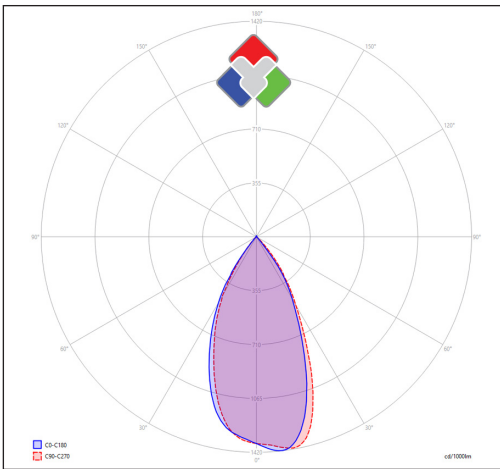

## Technische gegevens

Productnummer	Barcode	Lichtkleur(CCT)	IP waarde	CRI Ra
OR-1500-3000K-UGR16-W	LH-1865	3000K	20	>85
Lengte	Breedte	Hoogte	Dimbaar	Afwerkingskleur
1464mm	37mm	37,4mm	V	Wit
Spreidingshoek	Lxx @Ta=25°C	UGR	IK	Constance stroom
60°	L80 >50.000	<16	03	V

## Bestektekst\*

OR-modules is een lichtbron die gebruikt kan worden op de LEXI LED PANELS en THE LINER SLIM lampen. Deze modules zijn voorzien van de Slide & Click adapters om zonder gereedschap te monteren. De lichtmodule heeft een lengte van 1464mm en een hoogte van 37,4mm en een breedte van 37mm. De Kelvin waarde is 3000K en de afwerkingslakkleur is Wit. De CRI-waarde van de lichtbron is >85 en de LB-waarde is L80 >50.000. De UGR van de lens is <16 en heeft een lichthoek van 60°. De gebruikte ledchip is een Lumiled SMD2835. De garantie op de module is 5 jaar.

## Fotometrische curve