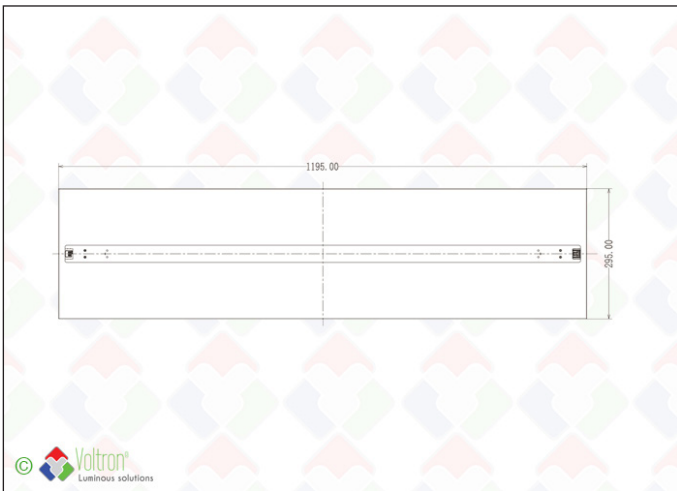

LEXI LED PANEL

LEXI-120x30-DALI-BL

The Lexi by VOLTRON® is een hoog kwalitatief LED-paneel met egale lichtspreading voor intensief gebruik in systeemplafonds. Het frame is volledig in ALU en zorgt voor extra stevigheid. Click-in OR-modules in ALU zorgen voor een optimale koeling en extreem lang behoud van het lichtrendement. The Lexi kan ook ingelegd worden in een opbouw kader (TFH-FRAMEBOX). De Vossloh-Schwabe driver kan ook in DALI dimbare versie aangeboden worden - de driver (constante stroom) is inclusief, de click-in OR-modules zijn exclusief. TYPE LEXI-120x30-DALI-B - 25W/30W/35W/40W - L80 >50.000u - zwart - IP20 klasse - DALI-dimbaar. Steeds 5 jaar garantie. ENEC gekeurd

Technische gegevens

| Productnummer | Barcode | IP waarde | Dimbaar | IK |
|---------------------|---------|-----------|-------------------|-----------------|
| LEXI-120x30-DALI-BL | LH-1877 | 20 | V | 03 |
| Lengte | Hoogte | Breedte | Driver ingesloten | Afwerkingskleur |
| 120cm | 5,1cm | 30cm | V | Zwart |
| ENEC/TÜV | | | | |
| V | | | | |

Bestektekst*

De Lexi is een hoogwaardig LED-paneel. Het frame is volledig gemaakt van ALU en zorgt voor extra stevigheid. Click-in OR-modules in ALU zorgen voor een optimale koeling en extreem lang lichtbehoud. De driver is van het Duitse merk Vossloh-Schwabe en kan ook in DALI dimbare uitvoering worden aangeboden - de driver (constante stroom) wordt meegeleverd. De hoogte van het paneel is 5,1 cm, de lengte is 120cm en de breedte is 30cm. De ingangsspanning is 220V en er kunnen 4 soorten vermogen geselecteerd worden via dipswitch en zijn 25W/30W/35W/40W. De afwerkingslakkleur is Zwart. De IP-waarde van het paneel is 20. Het paneel wordt geleverd zonder enige lichtbron. Op de OR-Module secties kan de geschikte lichtbron geselecteerd worden.