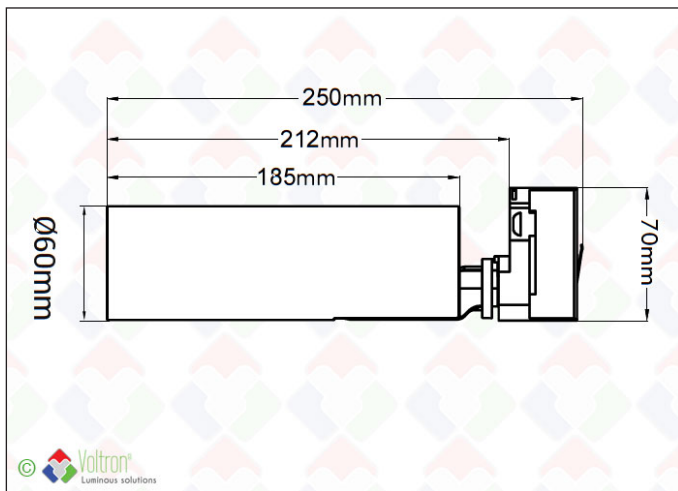

Elegance track light

ELEG-25W-2700K-W-W-36

VOLTRON® ELEGANCE 3-fasige TRACK light is hoge subtiliteit en kwaliteit in één design. De armatuur is opgebouwd volgens het circulaire principe: snelle vervangbaarheid van voeding en lichtbron. Beschikbaar in 3 vermogens nl. 10W, 25W of 35W en 2 stralingshoeken nl 36° of 60°. Behuizing in ALU zwart of wit (AkzoNobel lak) met een hoog efficiënte dunne koelinnenstructuur voor versnelde afkoeling van de CITIZEN COB. Door zijn flexibele verstelbaarheid (360°/90°) zowel inzetbaar voor plafond- als wandmontages. De module : Wit - 25W - 2008Lm - IP20 - 2700K - lens 36° - L80 >40.000u - CRI >90 - Inclusief FlickerFree dimbare driver - 3 jaar garantie. Optioneel te voorzien met honinggraat (vermijdt directe inkijk) en/of gouden binnenring (vervangbaar)

 CCT 2700	 WATT 25W	 IP 20	 Lumen 2008Lm	 CRI Ra >90	 xx° 36°	 Lxx T _a 25°C L80>40.000
 MacAdam 3	 LED 1	 V V	 UGR <19	 DIMMABLE V	 xx° 90°	 GARANTIE 3

Technische gegevens

Productnummer	Barcode	Lichtkleur(CCT)	IP waarde	Led chip
ELEG-25W-2700K-W-W-36	LH-1539	2700	20	CITIZEN COB
Aantal LED	Wattage	Lengte	Diameter	Afwerkingskleur
1	25W	25CM	6CM	Wit
CRI Ra	Lxx @Ta=25°C	UGR	MacAdam	Lumen
>90	L80>40.000	<19	3	2008Lm
Spreadingshoek	Kantelbaar	Dimbaar	Driver ingesloten	Constante stroom
36°	90°	V	V	V
Verpakt per				
1				

* Beschikbaar op de website

Fotometrische curve

Toepassingen

Winkels / musea / kantoren / woningen

Extra info

Alle informatie, bestekteksten, foto's, technische tekeningen, aansluitschema's, fotometrische .LDT files, vindt u terug via deze klikbare directe link : https://www.voltron.be/product/NL/73/1539/Elegance_track_light--ELEG-25W-2700K-W-W-36 of kunnen aangevraagd worden via uw contactpersoon.