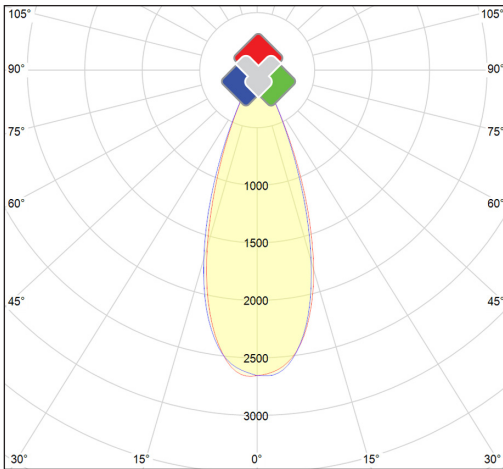

Fotometrische curve

Toepassingen

Winkels / musea / kantoren / woningen

Extra info

Alle informatie, bestekteksten, foto's, technische tekeningen, aansluitschema's, fotometrische .LDT files, vindt u terug via deze klikbare directe link : <https://www.voltron.be/product/NL/73/1539/Elegance_track_light--ELEG-25W-2700K-W-W-36> of kunnen aangevraagd worden via uw contactpersoon.