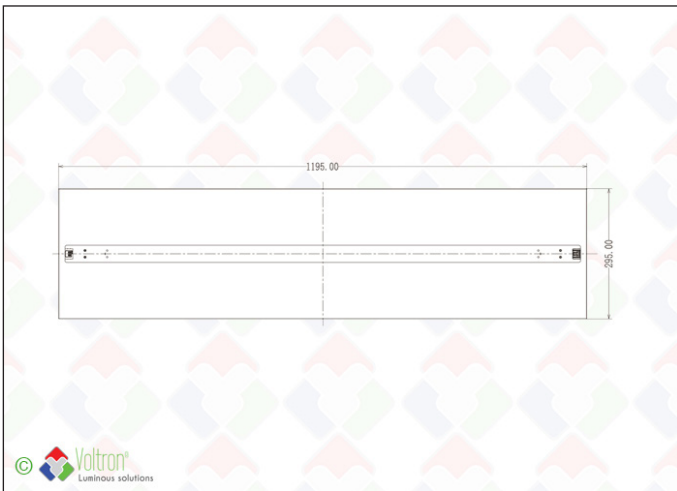

LEXI LED PANNEAU

LEXI-120x30-DALI-W

Le Lexi by VOLTRON® est un panneau LED de haute qualité avec une distribution lumineuse uniforme pour une utilisation intensive dans les plafonds suspendus. Le cadre est entièrement fabriqué en ALU et offre une rigidité supplémentaire. Les modules OR encliquetables en ALU assurent un refroidissement optimal et une conservation extrêmement longue de la puissance lumineuse. Le Lexi peut également être inséré dans un cadre apparent (TFH-FRAMEBOX). Le driver Vossloh-Schwabe peut également être proposé en version dimmable DALI - le driver (courant constant) est inclus, les modules OR à encliqueter sont exclusifs. TYPE LEXI-120x30-DALI-W - 25W/30W/35W/40W - L80 >50.000h - blanc - classe IP20 - DALI-dimmable. Toujours avec une garantie de 5 ans. Approuvé par l'ENEC

Données techniques

Numéro de produit	Code barre	Valeur IP	Dimmable	IK
LEXI-120x30-DALI-W	LH-1876	20	V	03
Longueur	Largeur	Hauteur	Alimentation incluse	Couleur de finition
120cm	30cm	5,1cm	V	Blanc
ENEC/TÜV				

V

Texte de spécification*

Le Lexi est un panneau LED de haute qualité. Le cadre est entièrement fabriqué en ALU et offre une solidité supplémentaire. Les modules OR encliquetables en ALU assurent un refroidissement optimal et une rétention extrêmement longue du flux lumineux. Le driver provient de la marque allemande Vossloh-Schwabe et peut également être proposé en version dimmable DALI - le driver (courant constant) est inclus. La hauteur du panneau est 5,1cm, la longueur est 120cm et la largeur est 30cm. La tension d'entrée est 220V et 4 types de puissance peuvent être sélectionnés par dipswitch et sont 25W/30W/35W/40W. La couleur de la peinture de finition est Blanc. La valeur IP du panneau est 20. Le panneau est livré sans aucune source de lumière. La source de lumière appropriée peut être sélectionnée sur les sections du OR-module.