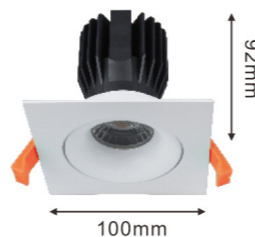

CLICK & LIGHT

FLEXIBILITY IS THE KEY

Tot 4 verschillende wattages van lichtmodules passen op alle mogelijke afwerkingen !
Reduceer uw stock met meer dan 70% en blijf flexibel in uw mogelijkheden.
Iedere afwerking past op iedere lichtmodule.